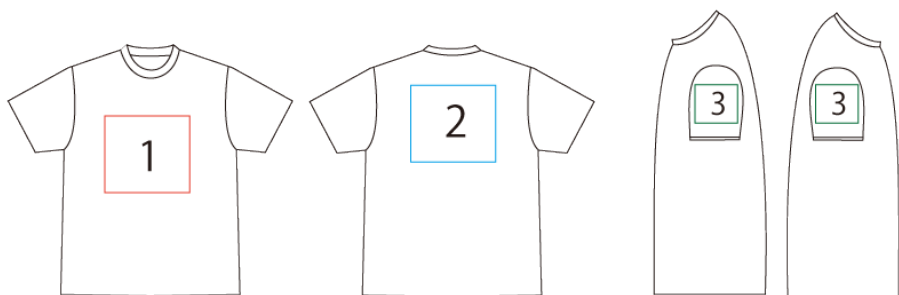

最大プリントサイズ一覧表

- ・デザインや品番で多少前後します。
- ・プリント手法やプリント位置によっては下記サイズでは不可の場合もあります。

Tシャツ 大人&子供

縦×横	90cm	100cm	110cm	120cm	130cm	140cm	150cm	160cm	S	M	L	XL	XXL
1	20×22	25×22	30×25	32×25	36×27	41×30	44×31	46×32	49×34	50×36	50×38	50×40	50×40
2	30×22	30×22	36×25	38×26	42×27	47×30	49×30	50×33	50×35	50×37	50×38	50×40	50×40
3	5×7	7×8	7×8	8×8	8×9	10×11	13×11	13×11	14×11	14×11	15×11	16×12	17×12

Tシャツ レディース

縦×横	WM	WM	WL
1	40×29	43×29	44×32
2	50×29	50×30	50×33
3	10×11	11×12	12×12

ロングTシャツ

縦×横	XS	S	M	L	XL	XXL
1	46×32	48×34	50×36	50×38	50×40	50×40
2	50×33	50×35	50×37	50×38	50×40	50×40
3	39×10	40×10	42×10	44×10	46×10	46×10

ポロシャツ (ポケットなし)

縦×横	S	M	L	XL	XXL
1	13×13	14×14	15×15	16×16	17×17
2	50×36	50×38	50×40	50×40	50×40
3	13×12	14×12	15×12	15×12	16×12

ポロシャツ (ポケットあり)

縦×横	S	M	L	XL	XXL
1	7×7	7×7	7×7	7×7	7×7
2	50×36	50×38	50×40	50×40	50×40
3	13×12	14×12	15×12	15×12	16×12
4	5×14	5×15	5×16	5×17	5×18

ZIPパーカー

縦×横	140	150	XS	S	M	L	XL
1	15×13	17×14	20×15	23×16	25×17	27×20	30×22
2	39×33	42×34	44×35	46×38	48×40	50×40	50×40
3	33×10	35×10	39×10	40×10	42×10	44×10	46×10