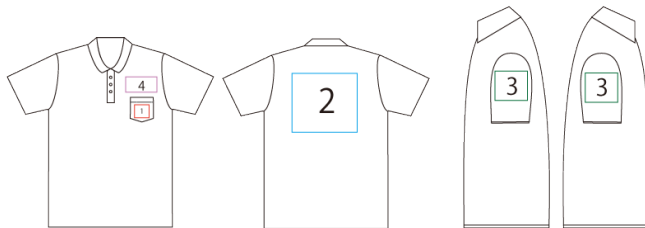

最大プリントサイズ一覧表

- ・デザインや品番で多少前後します。
- ・プリント手法やプリント位置によっては下記サイズでは不可の場合もあります。

Tシャツ 大人&子供

縦×横	90cm	100cm	110cm	120cm	130cm	140cm	150cm	160cm	S	M	L	XL	XXL
1	20×22	25×22	30×25	32×25	36×27	41×30	44×31	46×32	49×34	50×36	50×38	50×40	50×40
2	30×22	30×22	36×25	38×26	42×27	47×30	49×30	50×33	50×35	50×37	50×38	50×40	50×40
3	5×7	7×8	7×8	8×8	8×9	10×11	13×11	13×11	14×11	14×11	15×11	16×12	17×12

Tシャツ レディース

縦×横	WM	WM	WL
1	40×29	43×29	44×32
2	50×29	50×30	50×33
3	10×11	11×12	12×12

ロングTシャツ

縦×横	XS	S	M	L	XL	XXL
1	46×32	48×34	50×36	50×38	50×40	50×40
2	50×33	50×35	50×37	50×38	50×40	50×40
3	39×10	40×10	42×10	44×10	46×10	46×10

ポロシャツ (ポケットなし)

縦×横	S	M	L	XL	XXL
1	13×13	14×14	15×15	16×16	17×17
2	50×36	50×38	50×40	50×40	50×40
3	13×12	14×12	15×12	15×12	16×12

ポロシャツ (ポケットあり)

縦×横	S	M	L	XL	XXL
1	7×7	7×7	7×7	7×7	7×7
2	50×36	50×38	50×40	50×40	50×40
3	13×12	14×12	15×12	15×12	16×12
4	5×14	5×15	5×16	5×17	5×18