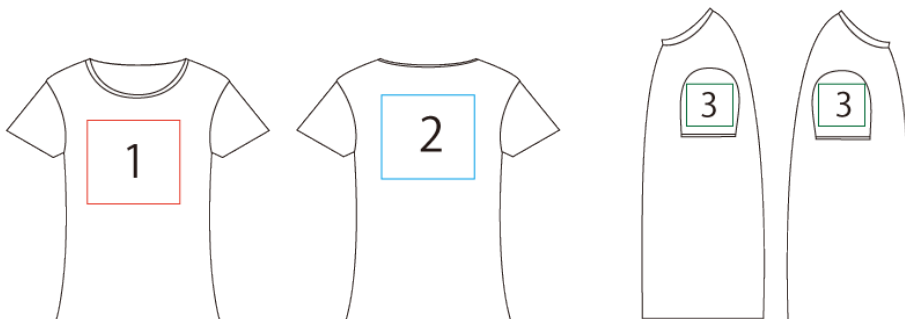

最大プリントサイズ一覧表

- ・デザインや品番で多少前後します。
- ・プリント手法やプリント位置によっては下記サイズでは不可の場合もあります。

Tシャツ 大人&子供

縦×横	90cm	100cm	110cm	120cm	130cm	140cm	150cm	160cm	S	M	L	XL	XXL
1	20×22	25×22	30×25	32×25	36×27	41×30	44×31	46×32	49×34	50×36	50×38	50×40	50×40
2	30×22	30×22	36×25	38×26	42×27	47×30	49×30	50×33	50×35	50×37	50×38	50×40	50×40
3	5×7	7×8	7×8	8×8	8×9	10×11	13×11	13×11	14×11	14×11	15×11	16×12	17×12

Tシャツ レディース

縦×横	WM	WM	WL
1	40×29	43×29	44×32
2	50×29	50×30	50×33
3	10×11	11×12	12×12

ロングTシャツ

縦×横	XS	S	M	L	XL	XXL
1	46×32	48×34	50×36	50×38	50×40	50×40
2	50×33	50×35	50×37	50×38	50×40	50×40
3	39×10	40×10	42×10	44×10	46×10	46×10

ポロシャツ (ポケットなし)

縦×横	S	M	L	XL	XXL
1	13×13	14×14	15×15	16×16	17×17
2	50×36	50×38	50×40	50×40	50×40
3	13×12	14×12	15×12	15×12	16×12

ポロシャツ (ポケットあり)

縦×横	S	M	L	XL	XXL
1	7×7	7×7	7×7	7×7	7×7
2	50×36	50×38	50×40	50×40	50×40
3	13×12	14×12	15×12	15×12	16×12
4	5×14	5×15	5×16	5×17	5×18

ZIPパーカー

縦×横	140	150	XS	S	M	L	XL
1	15×13	17×14	20×15	23×16	25×17	27×20	30×22
2	39×33	42×34	44×35	46×38	48×40	50×40	50×40
3	33×10	35×10	39×10	40×10	42×10	44×10	46×10