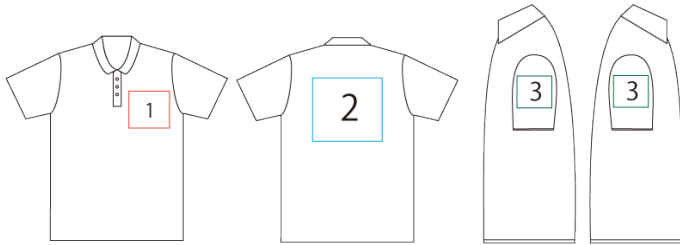

最大プリントサイズ一覧表

- ・デザインや品番で多少前後します。
- ・プリント手法やプリント位置によっては下記サイズでは不可の場合もあります。

Tシャツ 大人&子供

縦×横	90cm	100cm	110cm	120cm	130cm	140cm	150cm	160cm	S	M	L	XL	XXL
1	20×22	25×22	30×25	32×25	36×27	41×30	44×31	46×32	49×34	50×36	50×38	50×40	50×40
2	30×22	30×22	36×25	38×26	42×27	47×30	49×30	50×33	50×35	50×37	50×38	50×40	50×40
3	5×7	7×8	7×8	8×8	8×9	10×11	13×11	13×11	14×11	14×11	15×11	16×12	17×12

Tシャツ レディース

縦×横	WM	WM	WL
1	40×29	43×29	44×32
2	50×29	50×30	50×33
3	10×11	11×12	12×12

ロングTシャツ

縦×横	XS	S	M	L	XL	XXL
1	46×32	48×34	50×36	50×38	50×40	50×40
2	50×33	50×35	50×37	50×38	50×40	50×40
3	39×10	40×10	42×10	44×10	46×10	46×10

ポロシャツ (ポケットなし)

縦×横	S	M	L	XL	XXL
1	13×13	14×14	15×15	16×16	17×17
2	50×36	50×38	50×40	50×40	50×40
3	13×12	14×12	15×12	15×12	16×12

ポロシャツ (ポケットあり)

縦×横	S	M	L	XL	XXL
1	7×7	7×7	7×7	7×7	7×7
2	50×36	50×38	50×40	50×40	50×40
3	13×12	14×12	15×12	15×12	16×12
4	5×14	5×15	5×16	5×17	5×18