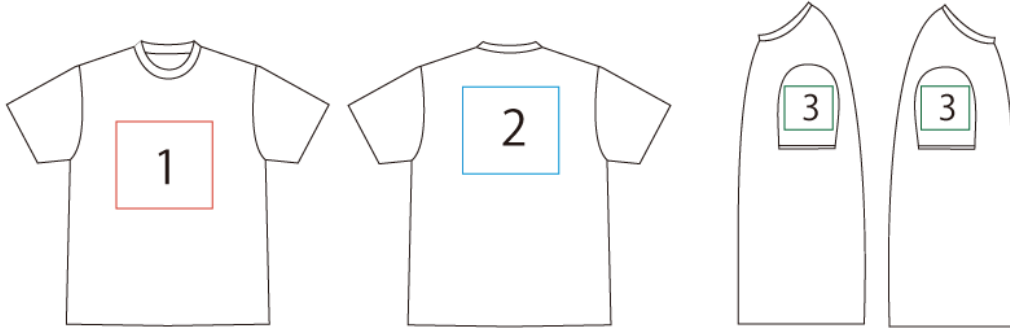

プリント可能サイズ一覧表

- ・デザインや品番で多少前後します。
- ・プリント手法によっては下記サイズ不可の場合もあります。

Tシャツ (アダルト、キッズ)

縦×横のサイズ	90	100	110	120	130	140	150	160	S	M	L	XL	XXL	XXXL	XXXXL
1	20×22	25×22	30×25	32×25	36×27	41×30	44×31	46×32	49×34	52×36	54×38	56×40	56×42	56×43	56×43
2	30×20	30×22	36×25	38×26	42×27	47×30	49×30	53×33	55×35	56×37	56×38	56×41	56×43	56×43	56×43
3	5×7	7×8	7×8	8×8	8×9	10×11	13×11	13×11	14×11	14×11	15×11	16×12	17×12	19×12	21×12

Tシャツ (レディース)

縦×横のサイズ	WS	WM	WL
1	40×29	43×29	44×32
2	50×28	53×29	56×33
3	10×11	11×12	12×12

ロングTシャツ

縦×横のサイズ	XS	S	M	L	XL	XXL	XXXL	XXXXL
1	46×32	48×34	52×36	54×38	56×37	56×42	56×43	56×43
2	53×33	55×34	56×34	56×34	56×35	56×43	56×43	56×43
3	50×11	50×11	50×11	50×11	50×11	50×11	50×11	50×11

ポロシャツ (ポケットなし)

縦×横のサイズ	S	M	L	XL	XXL	XXXL	XXXXL
1	44×14	46×15	49×17	50×17	52×18	54×18	56×22
2	54×36	55×38	56×40	56×41	56×42	56×43	56×43
3	13×12	14×12	15×12	15×12	16×12	17×12	20×12

ポロシャツ (ポケットあり)

縦×横のサイズ	S	M	L	XL	XXL	XXXL	XXXXL
1	7×7	7×7	7×7	7×7	7×7	7×7	7×7
2	54×36	55×38	56×40	56×41	56×42	56×43	56×43
3	13×12	14×12	15×12	15×12	16×12	17×12	20×12
4	5×14	5×15	5×16	5×17	5×18	5×19	5×21

ZIP パーカー

縦×横のサイズ	140	150	XS	S	M	L	XL
1	15×13	17×14	20×15	23×16	25×17	27×20	30×22
2	39×33	42×34	44×35	46×38	48×41	52×42	56×43
3	33×10	35×10	39×10	40×10	42×10	44×10	46×10