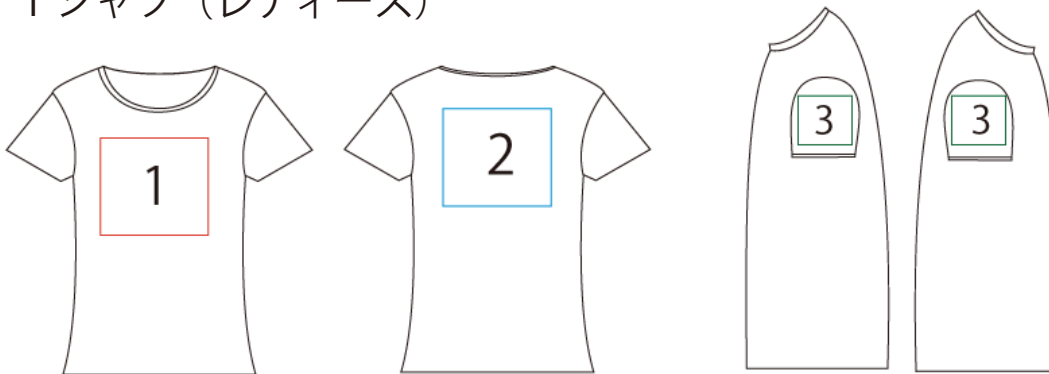

プリント可能サイズ一覧表

- ・デザインや品番で多少前後します。
- ・プリント手法によっては下記サイズ不可の場合もあります。

Tシャツ (アダルト、キッズ)

縦×横のサイズ	90	100	110	120	130	140	150	160	S	M	L	XL	XXL	XXXL	XXXXL
1	20×22	25×22	30×25	32×25	36×27	41×30	44×31	46×32	49×34	52×36	54×38	56×40	56×42	56×43	56×43
2	30×20	30×22	36×25	38×26	42×27	47×30	49×30	53×33	55×35	56×37	56×38	56×41	56×43	56×43	56×43
3	5×7	7×8	7×8	8×8	8×9	10×11	13×11	13×11	14×11	14×11	15×11	16×12	17×12	19×12	21×12

Tシャツ (レディース)

縦×横のサイズ	WS	WM	WL
1	40×29	43×29	44×32
2	50×28	53×29	56×33
3	10×11	11×12	12×12

ロングTシャツ

縦×横のサイズ	XS	S	M	L	XL	XXL	XXXL	XXXXL
1	46×32	48×34	52×36	54×38	56×37	56×42	56×43	56×43
2	53×33	55×34	56×34	56×34	56×35	56×43	56×43	56×43
3	50×11	50×11	50×11	50×11	50×11	50×11	50×11	50×11

ポロシャツ (ポケットなし)

縦×横のサイズ	S	M	L	XL	XXL	XXXL	XXXXL
1	44×14	46×15	49×17	50×17	52×18	54×18	56×22
2	54×36	55×38	56×40	56×41	56×42	56×43	56×43
3	13×12	14×12	15×12	15×12	16×12	17×12	20×12

ポロシャツ (ポケットあり)

縦×横のサイズ	S	M	L	XL	XXL	XXXL	XXXXL
1	7×7	7×7	7×7	7×7	7×7	7×7	7×7
2	54×36	55×38	56×40	56×41	56×42	56×43	56×43
3	13×12	14×12	15×12	15×12	16×12	17×12	20×12
4	5×14	5×15	5×16	5×17	5×18	5×19	5×21

ZIP パーカー

縦×横のサイズ	140	150	XS	S	M	L	XL
1	15×13	17×14	20×15	23×16	25×17	27×20	30×22
2	39×33	42×34	44×35	46×38	48×41	52×42	56×43
3	33×10	35×10	39×10	40×10	42×10	44×10	46×10